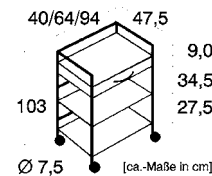

ca.-Aufbauzeit