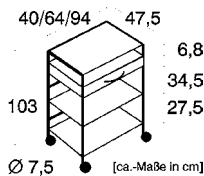

ca.-Aufbauzeit

Die Modelle SCRIBOR werden ohne Dekomaterial geliefert. – Die abgebildeten Ordnersicherungen gehören nicht zur Grundausstattung.