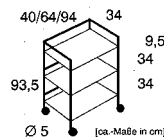

Modell PLUTEUS	Breite:	40 cm	64 cm	94 cm
Rahmen RAL 9002 grauweiß pulverbeschichtet		Nr. 63 30 € 136,-	Nr. 63 31 € 156,-	Nr. 63 32 € 186,-
Rahmen verchromt		Nr. 63 33 € 176,-	Nr. 63 34 € 196,-	Nr. 63 35 € 226,-

Das Modell PLUTEUS wird ohne Dekomaterial geliefert.