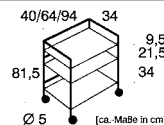

Verchromte Teile können Edelstahl in Hygienebereichen nicht ersetzen!