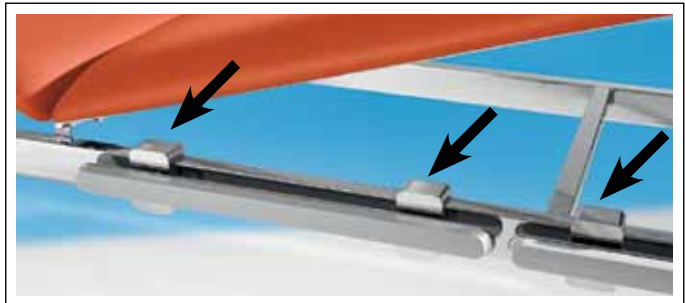

Befestigungskloben **COMPOSITUM-OP** (2 Stück pro Anfahrerschutz) zur variablen gekapselten Hygiene-Montage des Anfahrerschutzes, Stahl verchromt mit auf Ihre Liege abgestimmter Distanz. Bitte das Liegenmodell angeben oder die obige Maßtabelle ausfüllen.

<b>Nr. 68 51</b>	für Rohr 40x20 mm	€ 106,- /für 2 Kloben
<b>Nr. 68 52</b>	für Rohr 40x40 mm	€ 144,- /für 2 Kloben

AKS-Anfahrerschutz mit LINEA-Block-Kloben

Rückseite Festmontage

Festmontage **Anfahrerschutz** im Werk mit Verschraubungen aus Edelstahl.  
Bitte geben Sie die gewünschte Position per Skizze wegen der Bohrungen an.

**Mehrpreis Nr. 68 50 Festmontage € 28,- pro Anfahrerschutz**

Befestigungskloben **VS-SIMPO-PROTECT** (2 Stück pro Anfahrerschutz) zur variablen gekapselten Hygiene-Montage des Anfahrerschutzes, Stahl verchromt mit auf Ihre Liege abgestimmter Distanz. Bitte das Liegenmodell angeben oder die obige Maßtabelle ausfüllen.