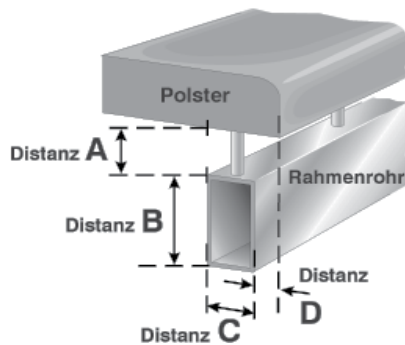

### AKS-SIMPO-PROTECT

Die massiven Kunststoffleisten können beliebig per schwarzen LINEA-Block-Kloben an den Längs- und Querstreben **COMPOSITUM** 40 x 20 mm fixiert werden.

<b>Nr. 68 49</b>	450 mm lang RAL 7038 achatgrau	€ 57,- /Stück
<b>Nr. 68 54</b>	565 mm lang RAL 7038 achatgrau	€ 59,- /Stück
<b>Nr. 39 43</b>	565 mm lang RAL 5022 nachtblau	€ 59,- /Stück
<b>Nr. 68 55</b>	700 mm lang RAL 7038 achatgrau	€ 66,- /Stück