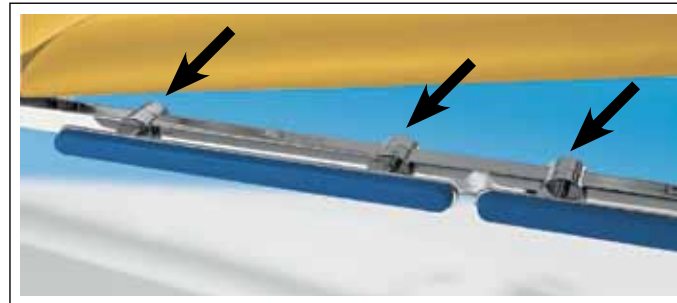

Befestigungskloben **COMPOSITUM-OP** (2 Stück pro Anfahrerschutz) zur variablen gekapselten Hygiene-Montage des Anfahrerschutzes, Stahl verchromt mit auf Ihre Liege abgestimmter Distanz. Bitte das Liegenmodell angeben oder die obige Maßtabelle ausfüllen.

Nr. 68 51	für Rohr 40x20 mm	€ 106,- /für 2 Kloben
Nr. 68 52	für Rohr 40x40 mm	€ 144,- /für 2 Kloben